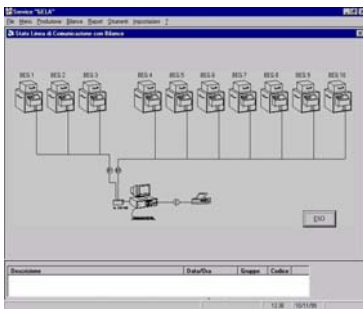

## BILANCE DI CONTROLLO PER PESATURA SFUSO

**Pagina video** di gestione e invio lotto di produzione.

**Impianto di pesatura** in continuo per autocisterne realizzato per la POLIMERI EUROPA di Ferrara.

**Impianto di pesatura** in continuo per autocisterne realizzato per la POLIMERI EUROPA di Ragusa.

**Programma di gestione bilance** realizzato per il controllo.  
**Portata impianto** 30 tonnellate ora.

**Programma di gestione bilance** realizzato per il controllo.  
**Portata impianto** 30 tonnellate ora.