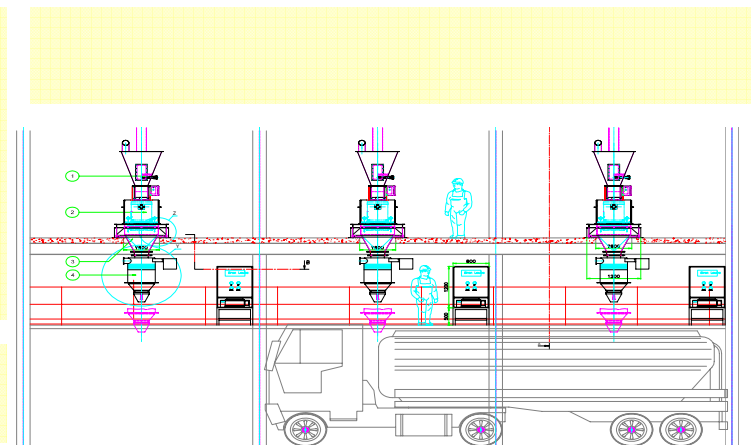

## BILANCE DI CONTROLLO PER PESATURA SFUSO

**Pagina video** di gestione e invio lotto di produzione.

**Impianto di pesatura** in continuo per autocisterne realizzato per la POLIMERI EUROPA di Ferrara.

**Impianto di pesatura** in continuo per autocisterne realizzato per la POLIMERI EUROPA di Ragusa.

**Programma di gestione bilance** realizzato per il controllo.  
**Portata impianto** 30 tonnellate ora.

**Programma di gestione bilance** realizzato per il controllo.  
**Portata impianto** 30 tonnellate ora.

**Programma di gestione bilance** realizzato per il controllo.  
**Portata impianto** 30 tonnellate ora.

**Impianto di pesatura** in continuo per casse mobili autocisterne realizzato per la POLIMERI EUROPA di Gela.

**Realizzazione impianto** di pesatura POLIMERI EUROPA di Ferrara per autocisterne.