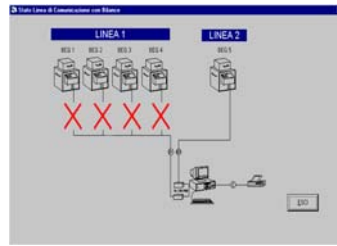

## BILANCE DI CONTROLLO PER PESATURA SFUSO

**Pagina video** di gestione e invio lotto di produzione.

**Impianto di pesatura** in continuo per autocisterne realizzato per la POLIMERI EUROPA di Ferrara.

**Impianto di pesatura** in continuo per autocisterne realizzato per la POLIMERI EUROPA di Ragusa.

**Programma di gestione bilance** realizzato per il controllo.  
**Portata impianto** 30 tonnellate ora.

**Programma di gestione bilance** realizzato per il controllo.  
**Portata impianto** 30 tonnellate ora.

**Programma di gestione bilance** realizzato per il controllo.  
**Portata impianto** 30 tonnellate ora.

**Impianto di pesatura** in continuo per casse mobili autocisterne realizzato per la POLIMERI EUROPA di Gela.