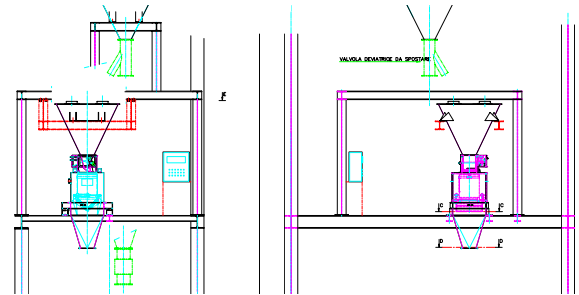

## BILANCE DI CONTROLLO PER PESATURA SFUSO

**Pagina video** di gestione e invio lotto di produzione.

**Impianto di pesatura** in continuo per autocisterne realizzato per la POLIMERI EUROPA di Ferrara.

**Impianto di pesatura** in continuo per autocisterne realizzato per la POLIMERI EUROPA di Ragusa.

**Programma di gestione bilance** realizzato per il controllo.  
**Portata impianto** 30 tonnellate ora.

**Programma di gestione bilance** realizzato per il controllo.  
**Portata impianto** 30 tonnellate ora.

**Programma di gestione bilance** realizzato per il controllo.  
**Portata impianto** 30 tonnellate ora.

**Impianto di pesatura** in continuo per casse mobili autocisterne realizzato per la POLIMERI EUROPA di Gela.